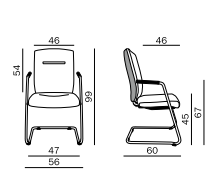

Brav und frech. Schlicht und knallig. Zurückhaltend und herausfordernd. Aus einem Sortiment attraktiver Farben wird ein Wechselspiel der ästhetischen Möglichkeiten. Komfort auf höchster Ebene gepaart mit einem hohen Individualisierungsgrad. **Sage et impertinent. Sobre et éblouissant. Réservé et provocant. La palette de coloris attrayants devient un jeu d'alternance des possibilités esthétiques. Le confort haut de gamme allié à un grand degré d'individualisation. Refined yet bold. Simple yet striking. Understated yet challenging. A range of attractive colours produces an array of aesthetic possibilities. Outstanding comfort coupled with a high degree of customisation.**