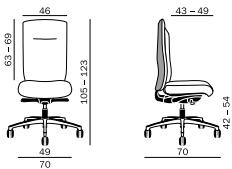

Modellvarianten im Überblick Aperçu des différents modèles Overview of model versions

RO 104

Brav und frech. Schlicht und knallig. Zurückhaltend und herausfordernd. Aus einem Sortiment attraktiver Farben wird ein Wechselspiel der ästhetischen Möglichkeiten. Komfort auf höchster Ebene gepaart mit einem hohen Individualisierungsgrad. **Sage et impertinent. Sobre et éblouissant. Réservé et provocant. La palette de coloris attrayants devient un jeu d'alternance des possibilités esthétiques. Le confort haut de gamme allié à un grand degré d'individualisation. Refined yet bold. Simple yet striking. Understated yet challenging. A range of attractive colours produces an array of aesthetic possibilities. Outstanding comfort coupled with a high degree of customisation.**