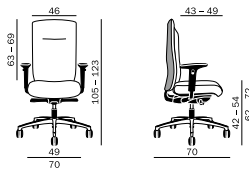

Modellvarianten im Überblick Aperçu des différents modèles Overview of model versions

RO 123

Brav und frech. Schlicht und knallig. Zurückhaltend und herausfordernd. Aus einem Sortiment attraktiver Farben wird ein Wechselspiel der ästhetischen Möglichkeiten. Komfort auf höchster Ebene gepaart mit einem hohen Individualisierungsgrad. **Sage et impertinent. Sobre et éblouissant. Réservé et provocant. La palette de coloris attrayants devient un jeu d'alternance des possibilités esthétiques. Le confort haut de gamme allié à un grand degré d'individualisation. Refined yet bold. Simple yet striking. Understated yet challenging. A range of attractive colours produces an array of aesthetic possibilities. Outstanding comfort coupled with a high degree of customisation.**