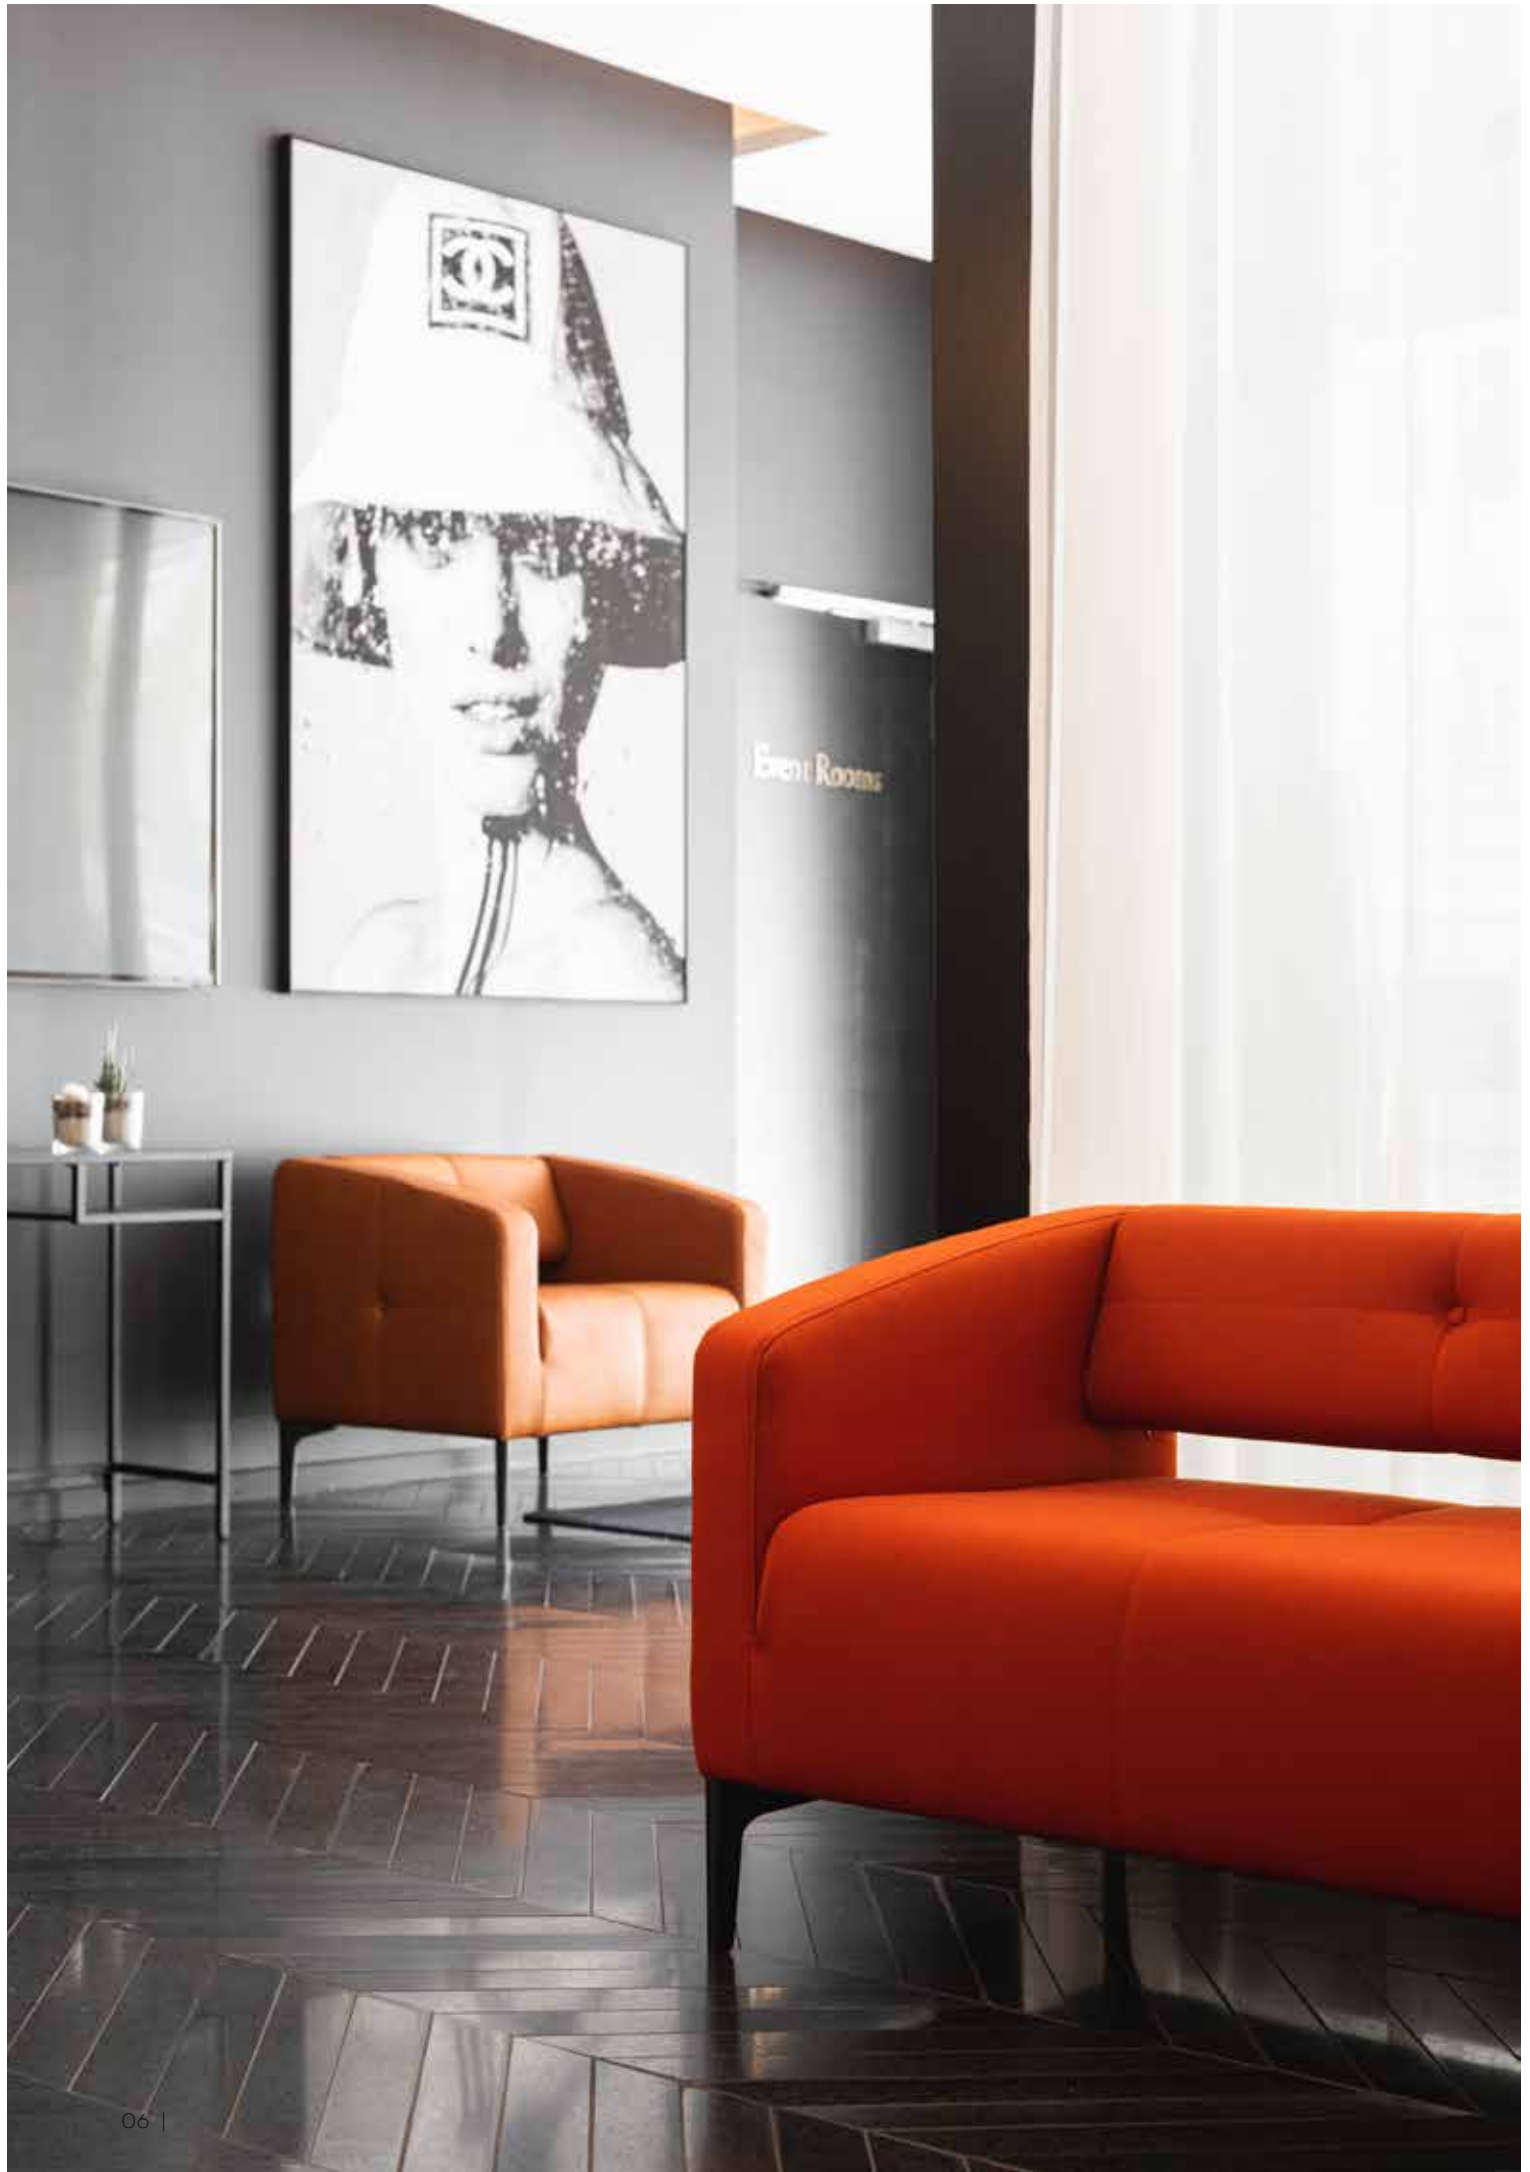

# EIN NEUER KLASSIKER

A new classic

**DE** Mit Komfort und Eleganz haben Lounges Einzug in jeden Lebensbereich gehalten. Züco gestaltet seit fast hundert Jahren außergewöhnliche Loungemöbel in aufwändiger Handarbeit. Diese Erfahrung, Tradition und Qualität sieht und spürt man.

**EN** Lounges have worked their way into every area of life with comfort and elegance. Züco has been carefully crafting extraordinary lounge furniture for almost a hundred years. You can see and feel this experience, tradition, and quality.

Design: Rüdiger Schaack

**DE** Der elegant gestaltete Sessel sowie die bequemen 2- und 2,5-Sitzer-Sofas lassen sich ideal kombinieren. FüÙe in Aluminium schwarz oder poliert, Bezüge sichtbar schön kapitoniert in edlen Materialien perfekt fest gepolstert. Seine filigrane Form, der freischwebend gearbeitete Rücken verleihen Destino Präsenz und Leichtigkeit zugleich. So werden sie jeder Anforderung gerecht: Repräsentativ, einladend und zeitlos schön.

**EN** The elegantly designed easy chair and the comfortable 2- and 2.5-seater sofas are ideal for any combination. Black or polished aluminium feet, covers firmly cushioned to perfection in fine materials with visually appealing press-studs. Its delicate form and the free-floating backrest lend the Destino both presence and lightness. Representative, inviting, and timelessly elegant, they meet any requirement.