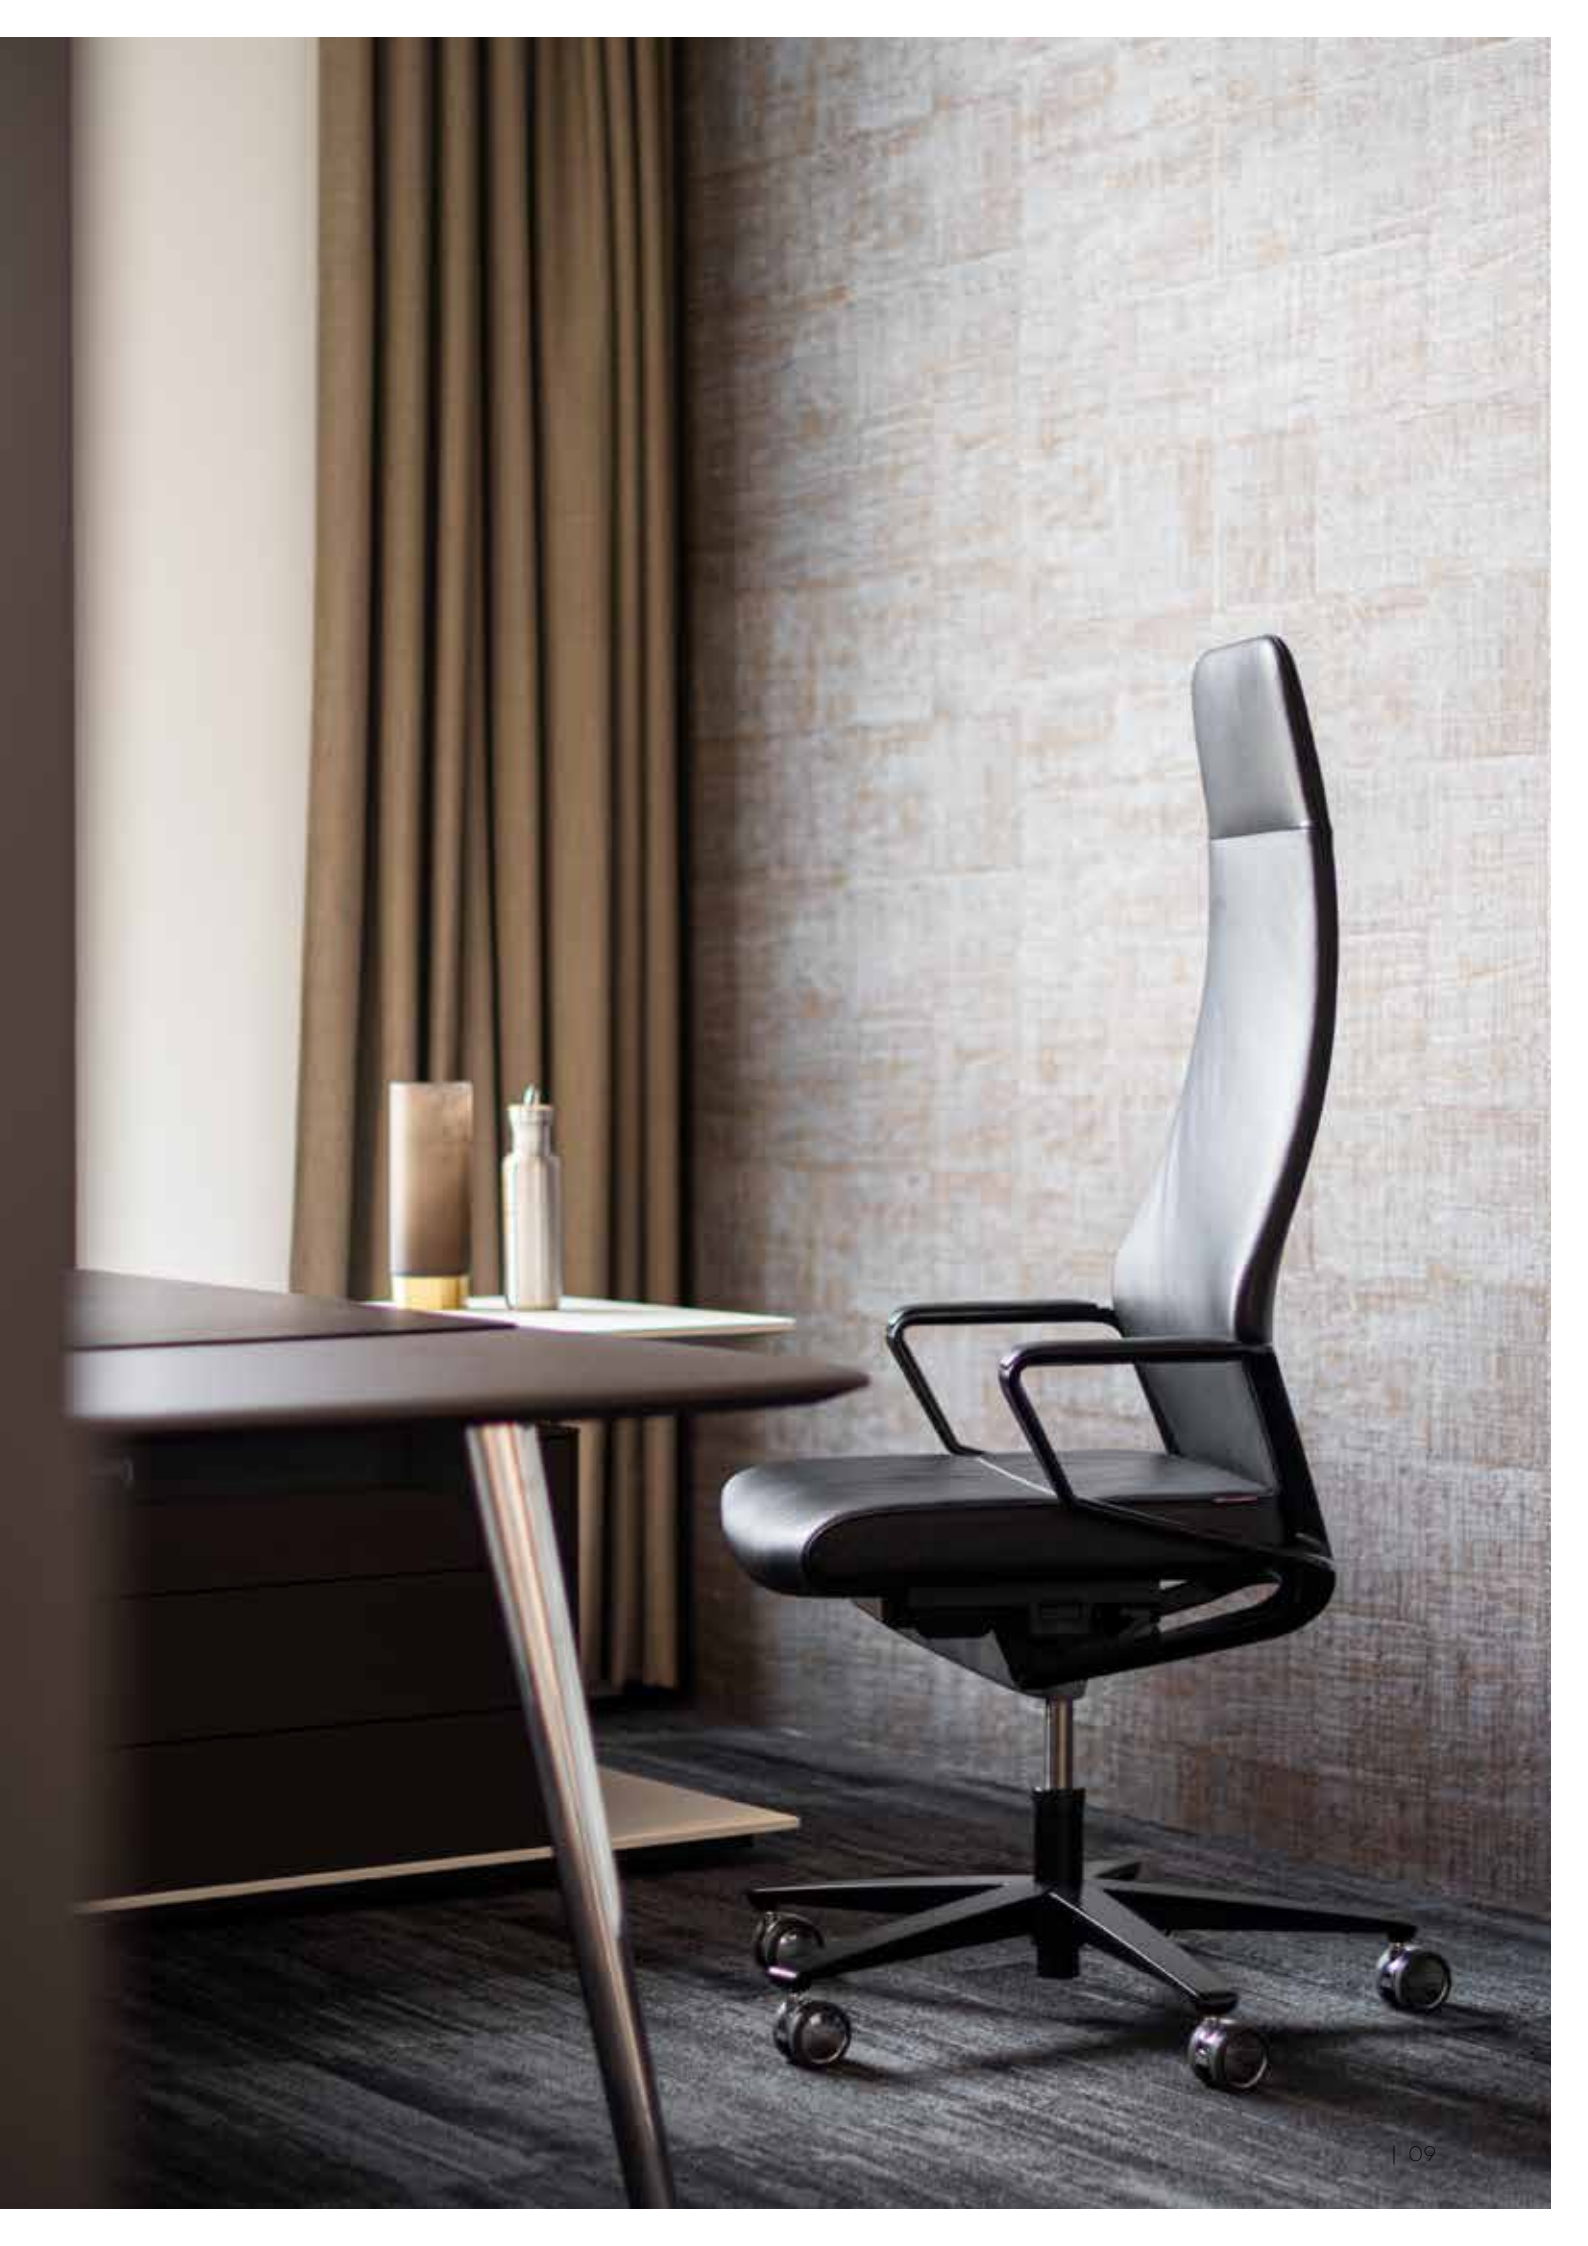

Design: Jessica Engelhardt

DE Der Züco Signo easy task mit Sitztiefenverstellung (7 cm) ist insbesondere für den Einsatz an Wechselarbeitsplätzen konzipiert. Sein ergonomisch ausgestatteter Sitz, die körpergerecht geformte Rückenlehne und sein modernes, schlankes Design sorgen für einen echten Hingucker und konzentriertes Arbeiten. Die Netz-Rückenlehne im elastischen Omega- oder Rhythm-Gewebe bietet einen angenehmen Klimatisierungseffekt.

EN The Signo easy task with seat-depth-adjustment (7 cm) is primarily designed for use at shared workstations. With an ergonomically designed seat, a backrest shaped to properly support the spine, and a modern, streamlined design, the Signo easy task is truly eye-catching and allows users to focus on their work. The mesh backrest made of elastic Omega or Rhythm fabric offers a pleasant acclimating effect.

Signo executive

ZURÜCK- HALTEND EDEL

Modestly refined

DE Die Führungsetage von heute und morgen verzichtet bewusst weitestgehend auf Statussymbole. Dies unterstreicht ihren dynamischen Führungsstil: Mit flachen Hierarchien führen sie auf Augenhöhe und beweisen Nähe zum Team. In anspruchsvollen Managementbüros findet man daher immer weniger opulente Sessel. Stattdessen sind schlanke Drehsessel mit zeitlos-eleganter Ausstrahlung wie Züco Signo mit integrierter Nackenstütze gefragt.

Design: Jessica Engelhardt

SG 605

SG 605

SG 604

DE Die Formensprache der schlanken Rückenlehne ist der Doppel-S-Kurve der Wirbelsäule nachempfunden und signalisiert auf den ersten Blick höchsten Komfort. Der ergonomische Sitz, auch in Komfortvariante, ist optimal auf das Rückenelement abgestimmt. Markante Produktdetails, wie der auffallend schöne Rückenbügel in Aluminium sowie weitere edle Aluminium-Elemente und eine elegante Nahtführung, machen den Züco Signo zum Konferenz- und Chefsesselprogramm par excellence.