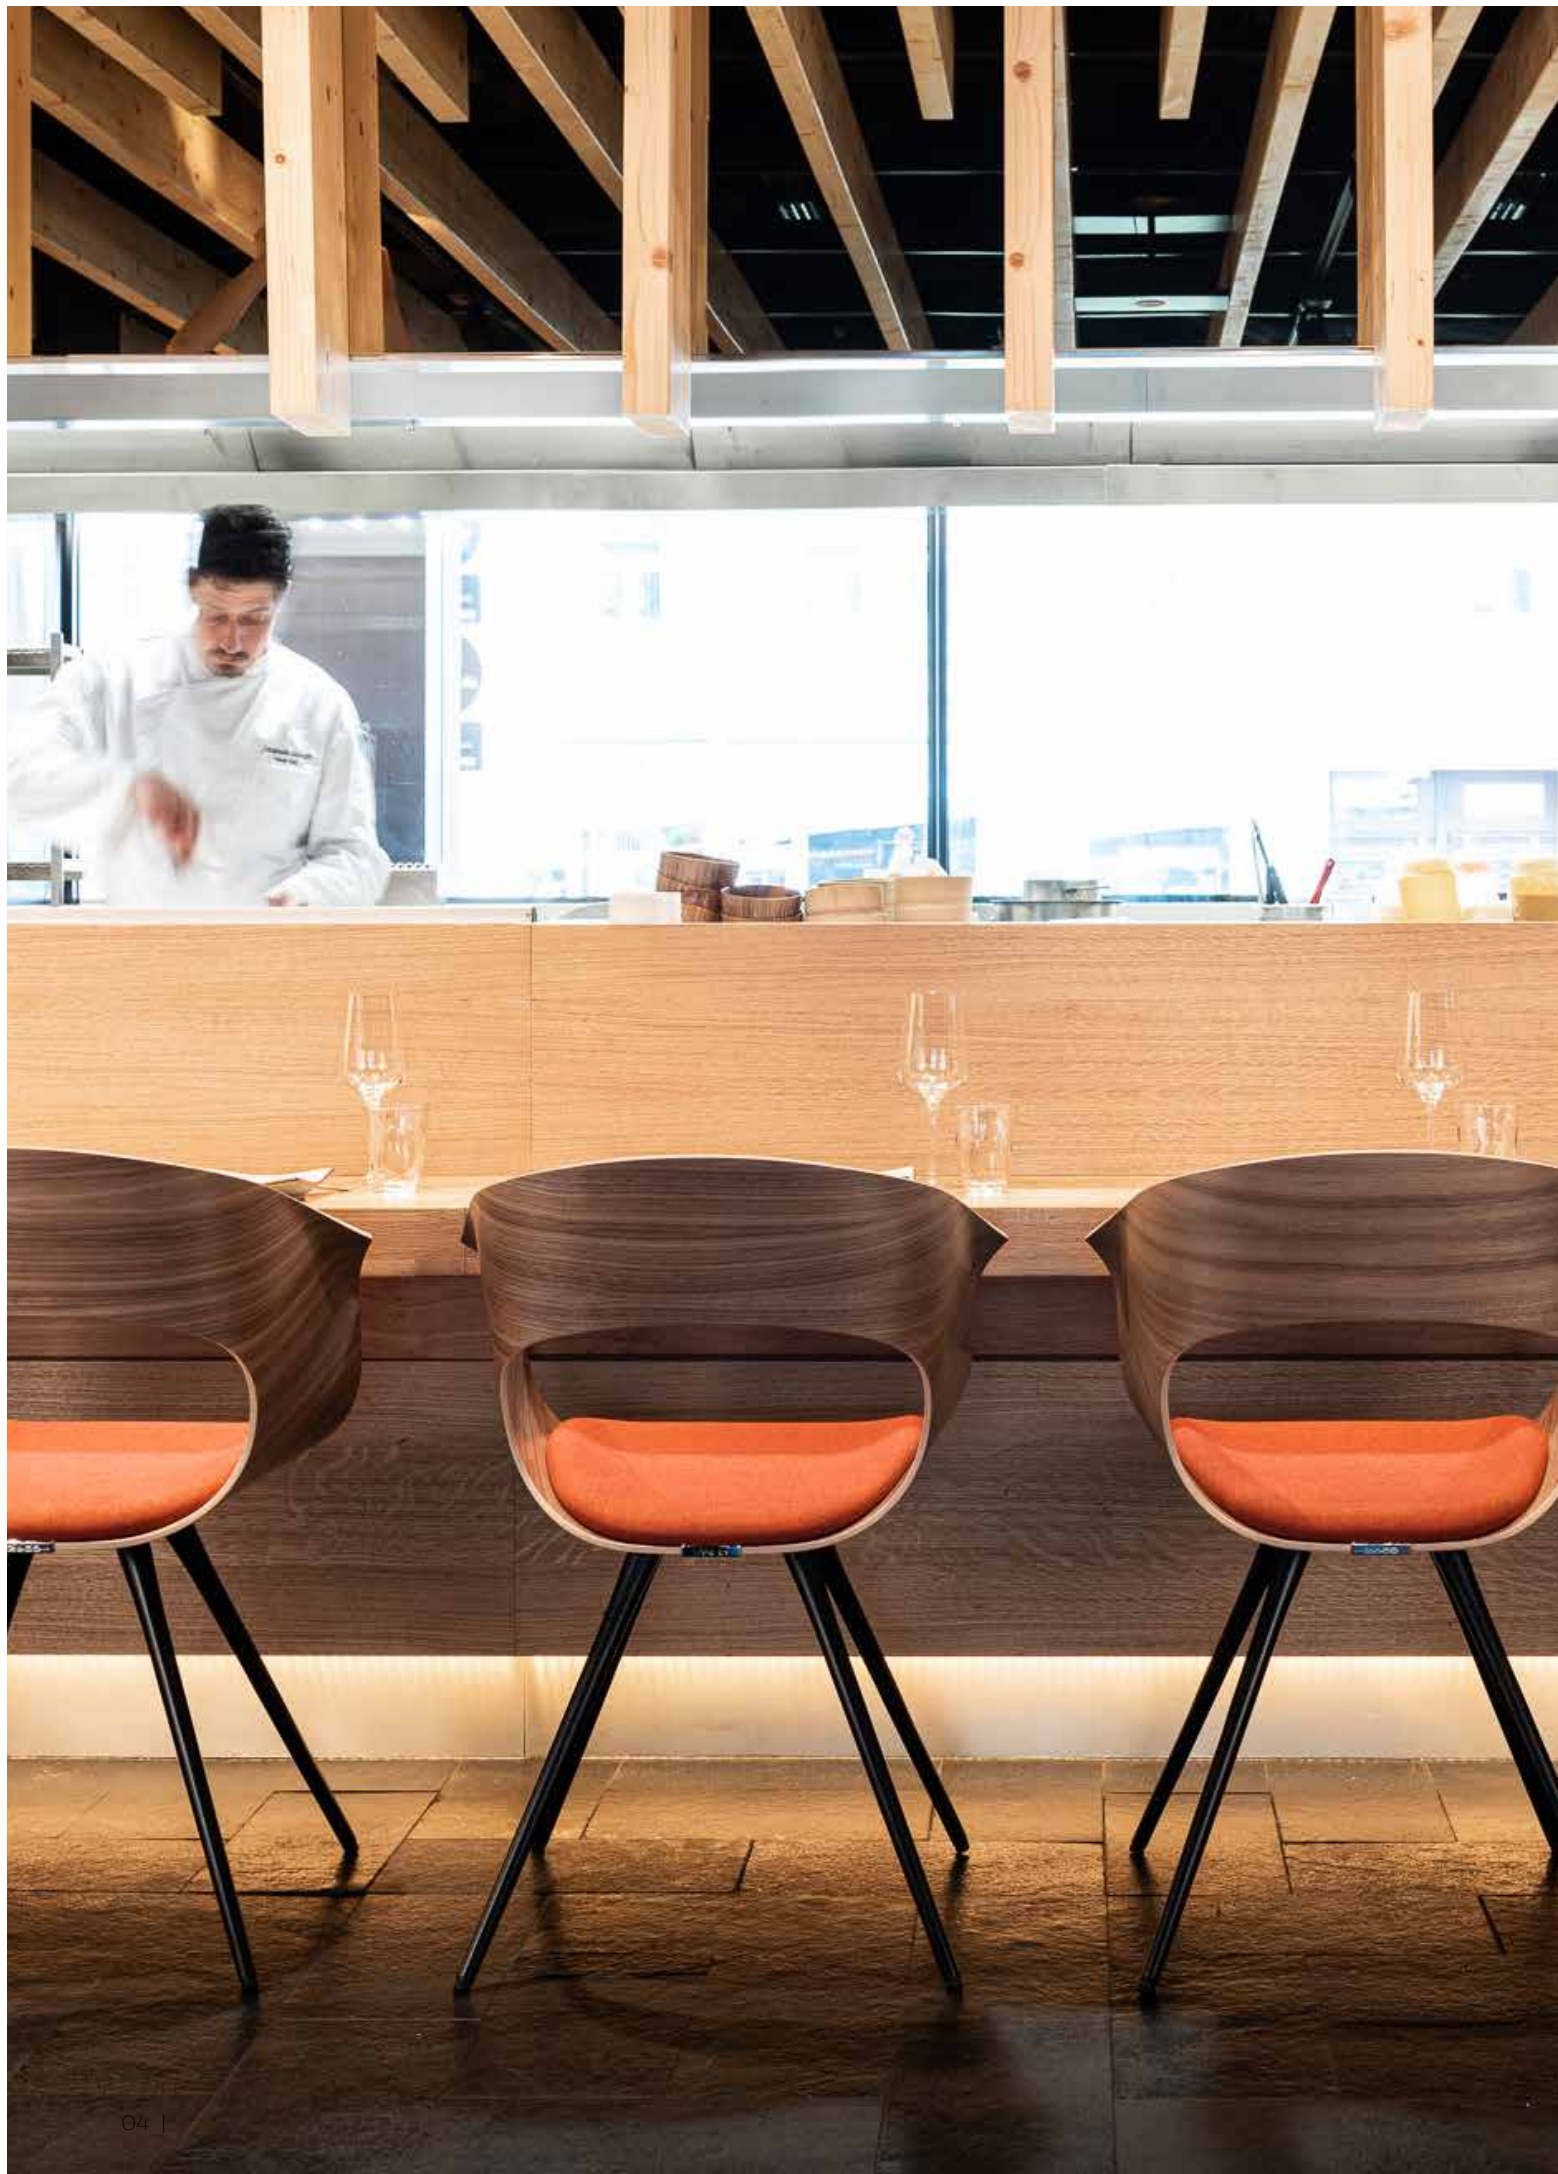

BONITO

2021/2022

zūco

SCHÖNE SCHALE, BE- QUEMER KERN

Beautiful shell, comfortable core

DE Diese wundervolle Holzschalensessel-Serie fertigen wir in Eiche oder Nussbaum. Ob auf einem eleganten Vierfuss in verchromtem Metall, poliertem Aluminium oder Edelholz, mit steilem 4-Sternfusskreuz auf Gleitern oder auf Rollen – er passt sich den unterschiedlichsten Situationen an. Das bequeme Sitzpolster ist serienmässig, wer es noch komfortabler haben möchte, erhält auch ein Rückenpolster dazu. Bonito verkörpert Sitzmöbelhandwerk vom Feinsten.

EN We make this wonderful range of wooden-shell chairs in oak or walnut. Whether on an elegant four-legged base in chrome metal, polished aluminium or fine wood, with a steep 4-pointed star base on glides or castors – it can adapt to a wide range of different situations. The comfortable seat cushion comes as standard; if you want even greater comfort, you can have a backrest cushion as well. Bonito embodies the finest seating craftsmanship.

BONITO

DE Die sichtbare Struktur für den geschwungenen Unterbau wird durch mehrfach verleimte Holzschichten gebildet. Die gewählte Stärke der Holzschale gewährleistet eine Flexibilität, die hohen Sitzkomfort bietet. Eine Lage bestes Echtholz Furnier in Eiche oder Nussbaum auf den äußeren Flächen gibt dem Stuhl seinen Charakter.

EN Multiple-bonded layers of wood form the visible structure for the curved substructure. The chosen thickness of the wooden shell guarantees flexibility that provides a high level of seated comfort. A layer of the finest real-wood veneer in oak or walnut on the outer surfaces gives the chair its character.