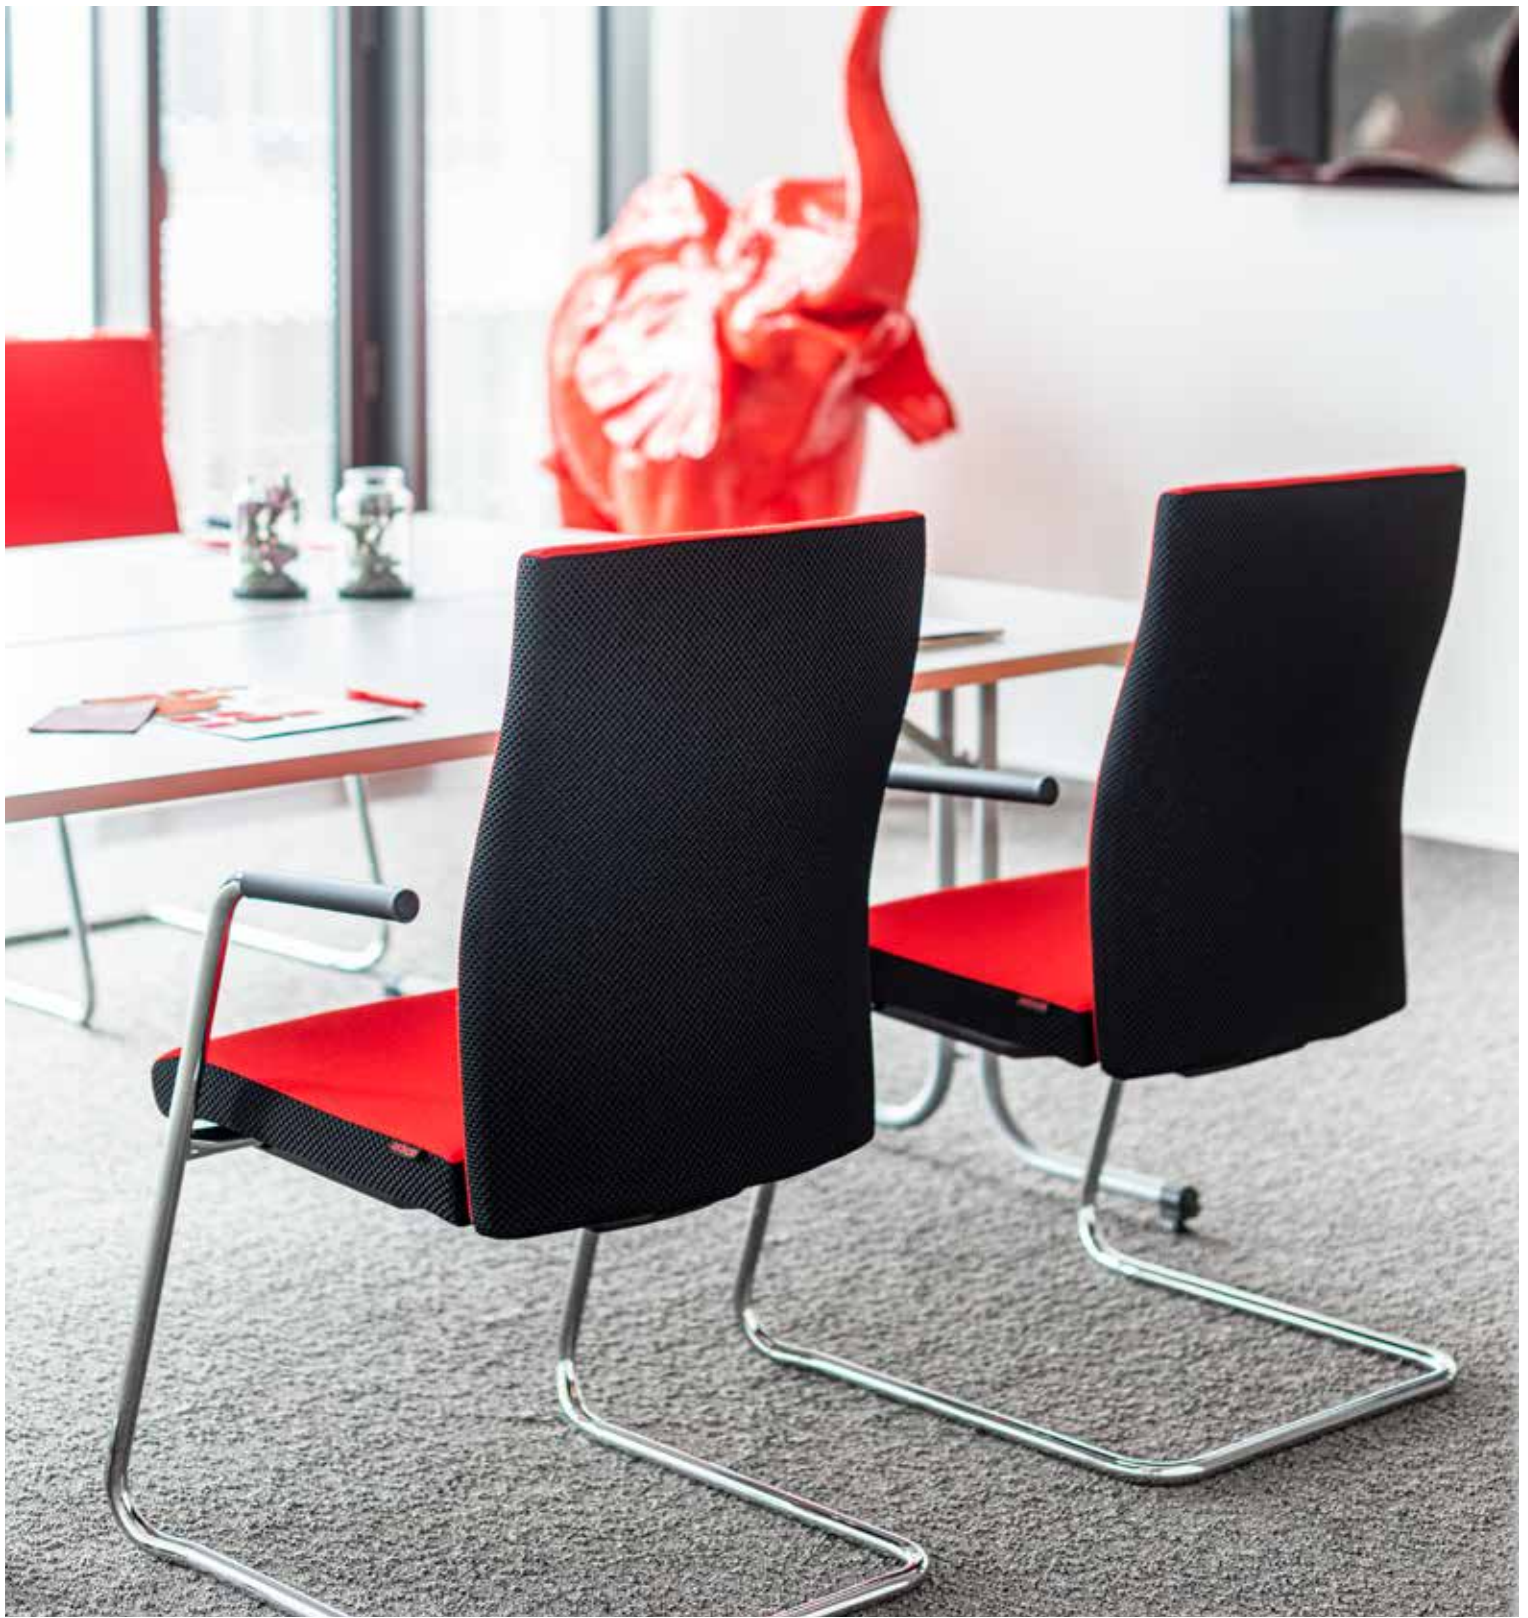

CUBO

2021/2022

zūco

Cubo Classic

SEREINEMENT PARFAIT

Tranquilla perfezione

FR Züco Cubo Classic. Siège de bureau pivotant au design ergonomique avec assise coulissante et réglage de l'inclinaison de l'assise (-4°). Avec un soutien lombaire prononcé, la conception anatomique du dossier permet d'être assis sans se fatiguer, même sur une période prolongée. La possibilité de recouvrir le siège et le dossier avec différents matériaux donne au Cubo une apparence caractéristique bien particulière.

IT Züco Cubo Classic. Seduta girevole da ufficio dal design ergonomico con sedile scorrevole e regolazione dell'inclinazione del sedile (-4°). La sezione dello schienale è progettata anatomicamente con un accentuato supporto lombare per una seduta che non affatica, anche per lunghi periodi. La possibilità di rivestire il sedile e lo schienale con materiali diversi conferisce a Cubo il suo fascino distintivo.

Design: Züco Design Team

CU 0103

CU 0103

FR Les accoudoirs multifonction disponibles en option en version 2F- ou 4F- se règlent en continu dans toutes les dimensions et favorisent une assise détendue. Avec un coussin de siège changeable en mousse PU de grande qualité sans HCFC, l'assise coulissante réglable (5 cm) en plastique offre un confort maximal.

Cubo

EXTRÊMEMENT CONFORTABLE

Incredibilmente comoda

FR Avec un soutien lombaire prononcé, la conception anatomique du dossier de la chaise cantilever Züco Cubo permet d'être assis sans se fatiguer, même sur une période prolongée. La possibilité de recouvrir le siège et le dossier avec des matériaux différents donne au Cubo une apparence caractéristique toute particulière.